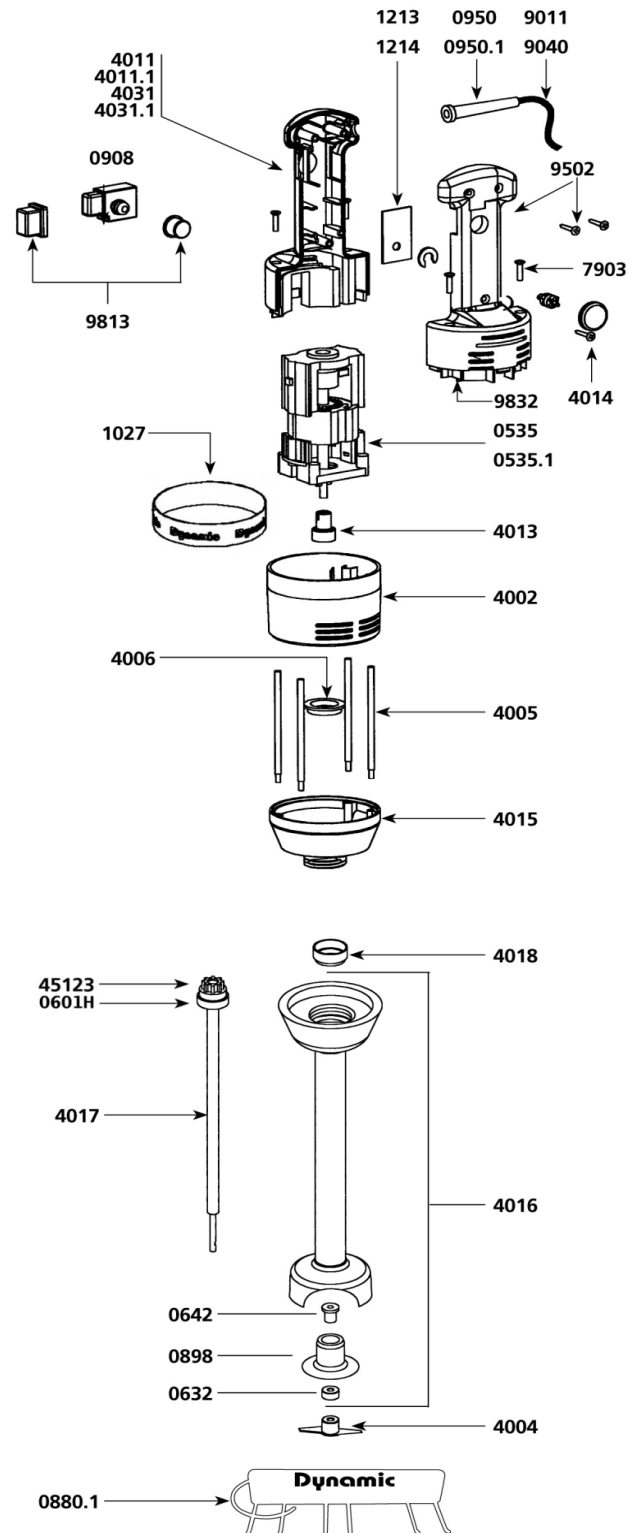

Descrizione pezzi di ricambio	Codice pezzo
Motore 230 V.	0535
Supporto murale	0880.1
Interruttore a grilletto	0908
Gommino passacavo	0950
Striscia decorata Dynamic	1027
Etich. di identificazione Junior Plus	1084
Etich. identificazione Junior Combi	1086
Variatore di velocità	1213
Carter superiore	4002
Tiranti (set 4 pezzi)	4005
Anello di scorrimento	4006
Impugnatura Junior Plus completa di cavo e variatore di velocità	4010
Mezza maniglia inferiore con etichetta per Junior Plus	4011
Condensatore	4012
Mozzo di accoppiamento	4013
Pomello variatore	4014
Carter inferiore in alluminio	4015
Impugnatura Junior Combi completa di cavo e variatore	4030
Mezza maniglia inferiore con etichetta per Junior Combi	4031
Carboncini motore 15x9x6 (coppia)	4050
Carboncini motore 12x6x5 (motore vecchio tipo) coppia	4050.1
Viti dei tiranti (set 4 pezzi)	7903
Cavo di alimentazione 230 V.	9011
Viti dell'impugnatura	9502
Coppia protezione gomma interruttori	9813
Mezza maniglia superiore con fori	9832
ACCESSORIO MIXER PER JUNIOR COMBI E JUNIOR PLUS	AMJ
Cuscinetto inox	0601H
Anello di tenuta (paraolio)	0632
Bronzina autolubrificante	0642
Portabronzina in alluminio	0898
Coltello	4004
Coltello emulsionatore con vite	4009
Insieme tubo, carter campana e bronzina	4016
Albero di trasmissione completo di cuscinetto e mozzo	4017
Anello di scorrimento	4018
Mozzo di accoppiamento	45123

Descrizione pezzi di ricambio	Codice pezzo
Cuscinetto	0601
Spina elastica inox 3 x 10	0638
Spina elastica inox 3 x 14	0745
Clip	0766
Pignone d'entrata	0837 A
Carter inferiore frusta	4019
Alberino attacco motore completo di mozzo, cuscinetto e clip	4020
Piastrina completa di bronzine e viti	4021
Viti della base (set 4 pezzi)	4022
Pignone intermedio con alberino	9420
Coppia pignoni laterali con alberino	9421
Base completa di bronzine e paraolio	9422
Frustini di ricambio (cadauno)	9424
Mozzo di accoppiamento	45123
Alberino di attacco	089947